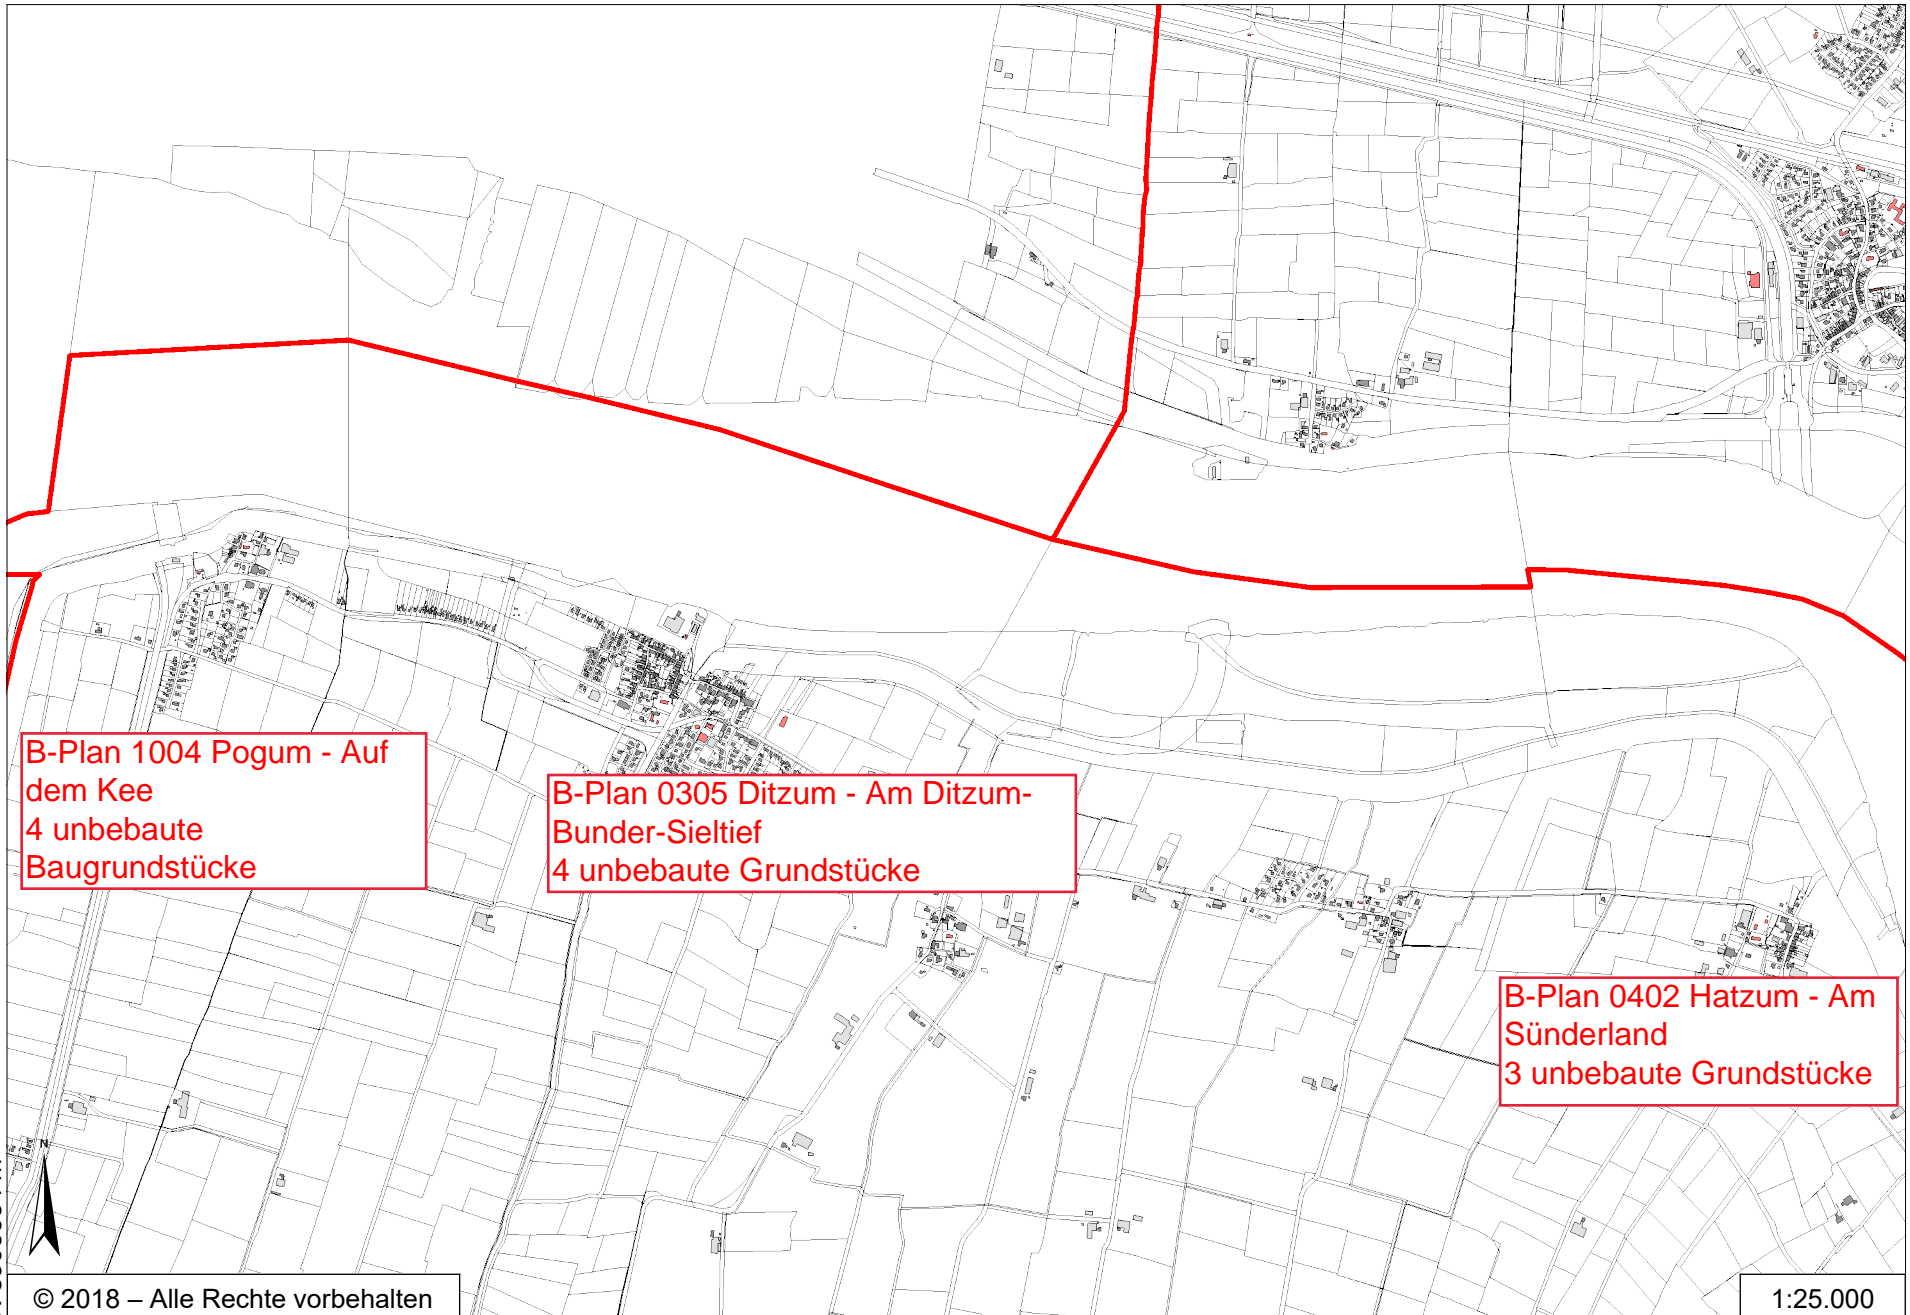

E 389507 m

N 5911012 m

B-Plan 1004 Pogum - Auf dem Kee  
4 unbebaute Baugrundstücke

B-Plan 0305 Ditzum - Am Ditzum-Bunder-Sieltief  
4 unbebaute Grundstücke

B-Plan 0402 Hatzum - Am Sünderland  
3 unbebaute Grundstücke

N 5906664 m

© 2018 – Alle Rechte vorbehalten

E 383227 m

1:25.000